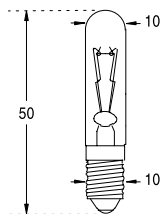

**A1/69**

**E10 TUBE**  
Ø 10 x 50 mm

CODE STOCK PART NUMBER	RÉFÉRENCE	VOLTS	mA	WATTS	DURÉE DE VIE AC LIFE	FILAMENT
115889	<b>E 4824</b>	24	125	3	2 000	C2F
115890	<b>E 4830</b>	30	100	3	2 000	C2F
115896	<b>E 4848</b>	48	60	3	2 000	C2F
115910	<b>E 4860</b>	60	50	3	2 000	C2F
115930	<b>E 4813</b>	130	30	3/4	2 000	CC5
115940	<b>E 4814</b>	160	22	3/4	2 000	CC5
115950	<b>E 4815</b>	230	20	4/5	1 000	CC7

**A1/70**

**E10 TUBE**  
Ø 16 x 35 mm

CODE STOCK PART NUMBER	RÉFÉRENCE	VOLTS	WATTS	DURÉE DE VIE AC LIFE	FILAMENT
117000	<b>E 3420</b>	12	5	2 000	C2R
117003	<b>E 3424</b>	24	5	2 000	C2V
117005	<b>E 3428</b>	48	5	2 000	C2F
117008	<b>E 3460</b>	60	5	2 000	C2F
117007	<b>E 3445</b>	160	5	2 000	C5A
117009	<b>E 3433</b>	255	3	2 000	C7A
117010	<b>E 3436</b>	255	5	2 000	C7A
117012	<b>E 3437</b>	255	7	2 000	C7A