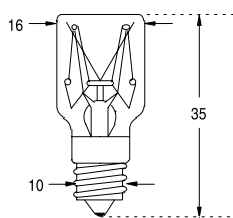

**A1/69**

**E10 TUBE**  
Ø 10 x 50 mm

CODE STOCK PART NUMBER	RÉFÉRENCE	VOLTS	mA	WATTS	DURÉE DE VIE AC LIFE	FILAMENT
115889	<b>E 4824</b>	24	125	3	2 000	C2F
115890	<b>E 4830</b>	30	100	3	2 000	C2F
115896	<b>E 4848</b>	48	60	3	2 000	C2F
115910	<b>E 4860</b>	60	50	3	2 000	C2F
115930	<b>E 4813</b>	130	30	3/4	2 000	CC5
115940	<b>E 4814</b>	160	22	3/4	2 000	CC5
115950	<b>E 4815</b>	230	20	4/5	1 000	CC7

**A1/70**

**E10 TUBE**  
Ø 16 x 35 mm

CODE STOCK PART NUMBER	RÉFÉRENCE	VOLTS	WATTS	DURÉE DE VIE AC LIFE	FILAMENT
117000	<b>E 3420</b>	12	5	2 000	C2R
117003	<b>E 3424</b>	24	5	2 000	C2V
117005	<b>E 3428</b>	48	5	2 000	C2F
117008	<b>E 3460</b>	60	5	2 000	C2F
117007	<b>E 3445</b>	160	5	2 000	C5A
117009	<b>E 3433</b>	255	3	2 000	C7A
117010	<b>E 3436</b>	255	5	2 000	C7A
117012	<b>E 3437</b>	255	7	2 000	C7A